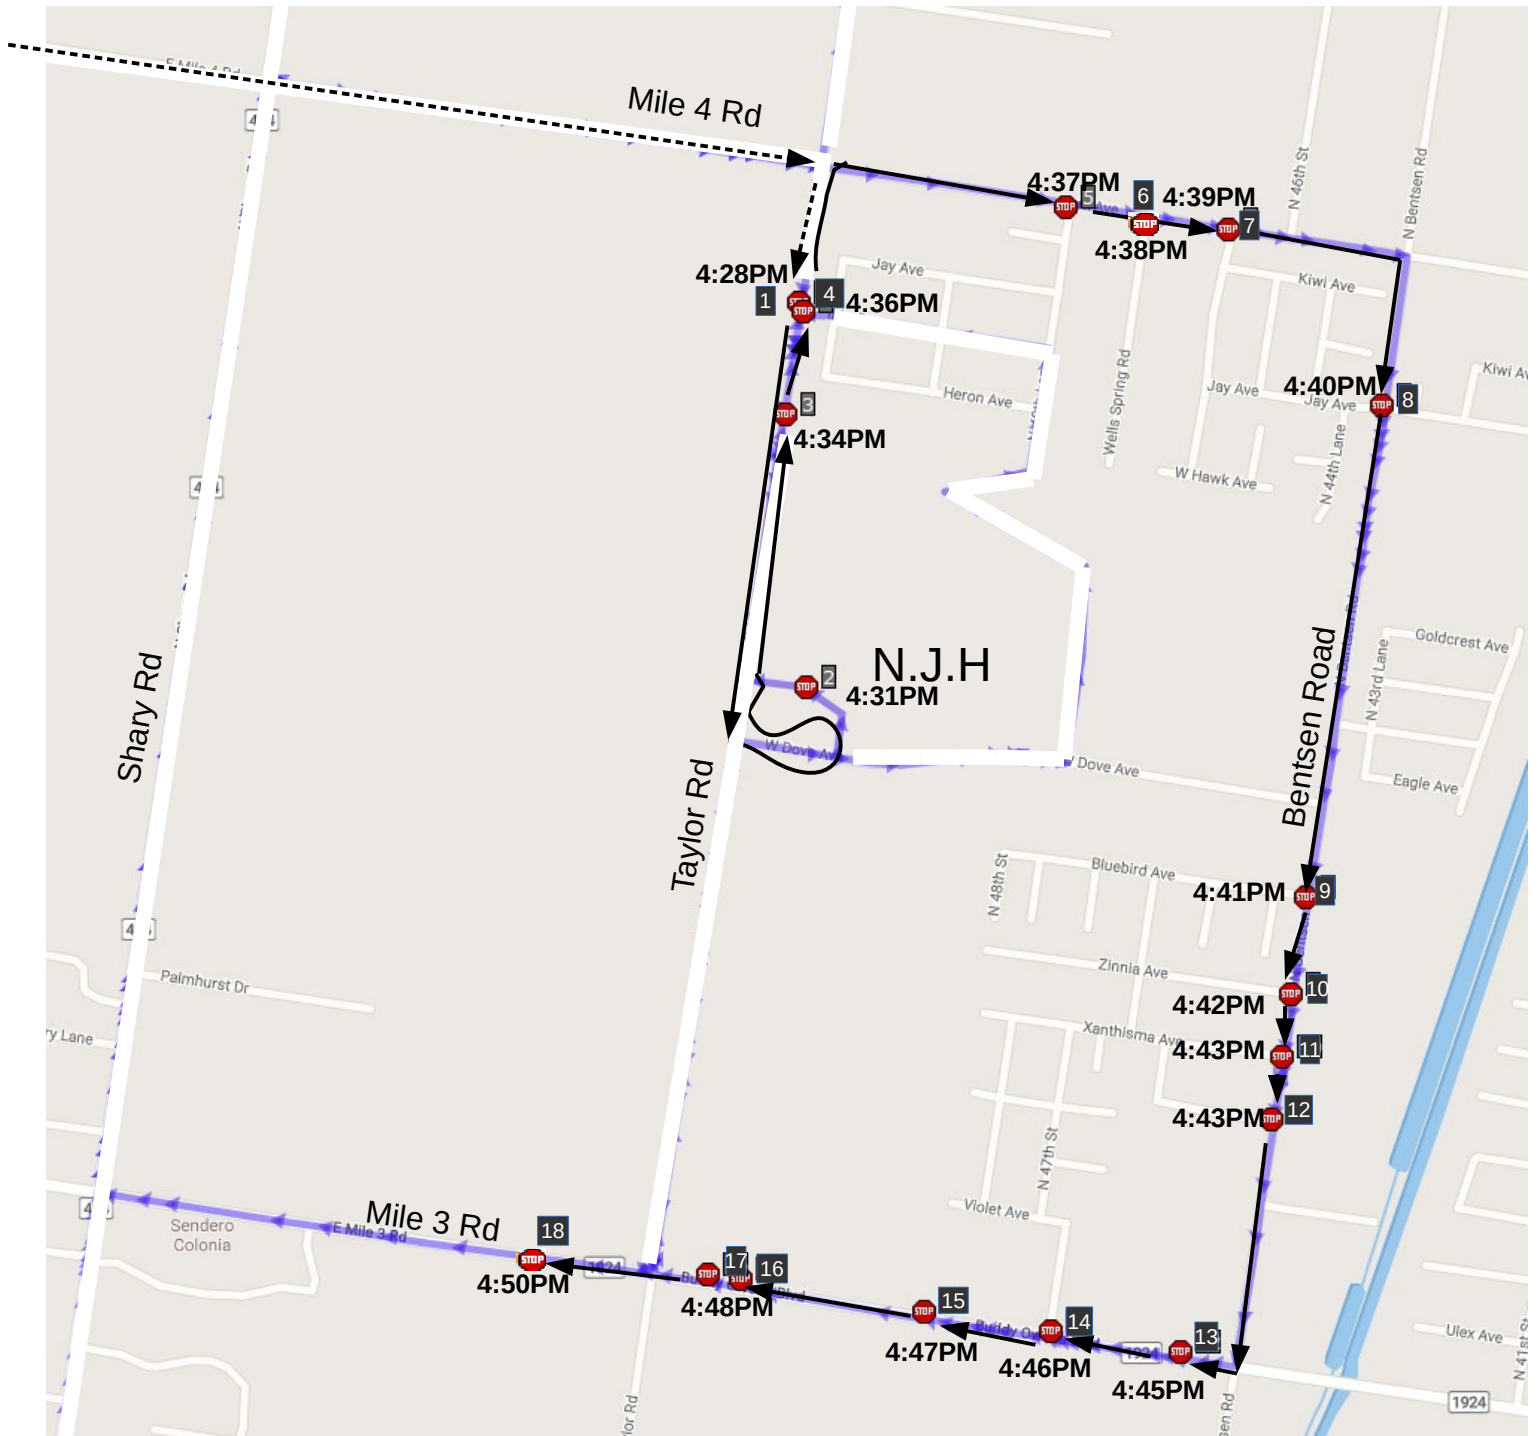

2019-2020

Bus 12 PM Run 2
PHS

12/23/19